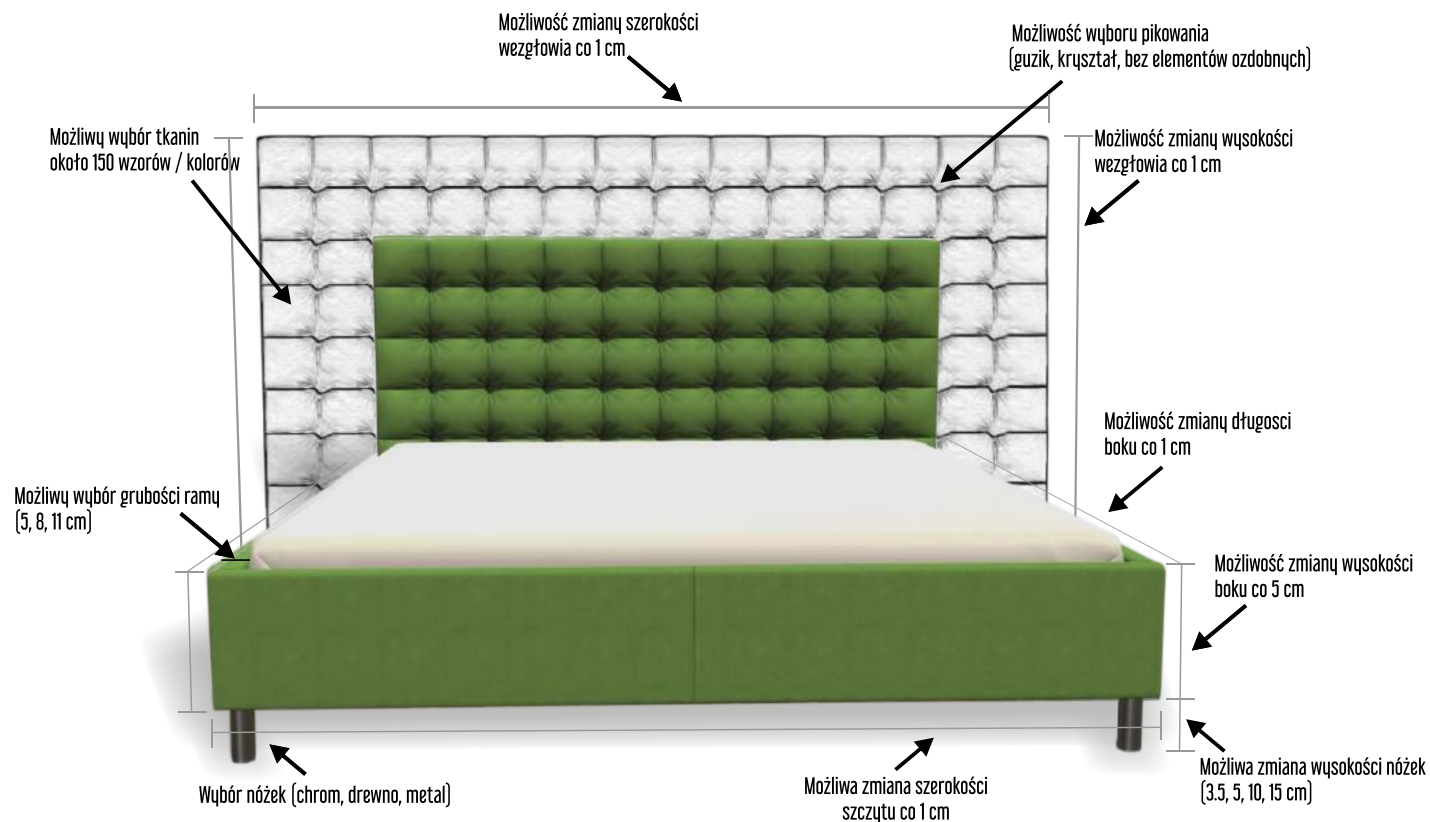

Produkcja łóżek pod każdy wymiar

Dowolna konfiguracja wszystkich elementów

Możliwości zmiany nie dotyczą wszystkich modeli łóżek.
Zdjęcia w katalogu w niewielkim stopniu mogą odbiegać wyglądem od rzeczywistych łóżek.