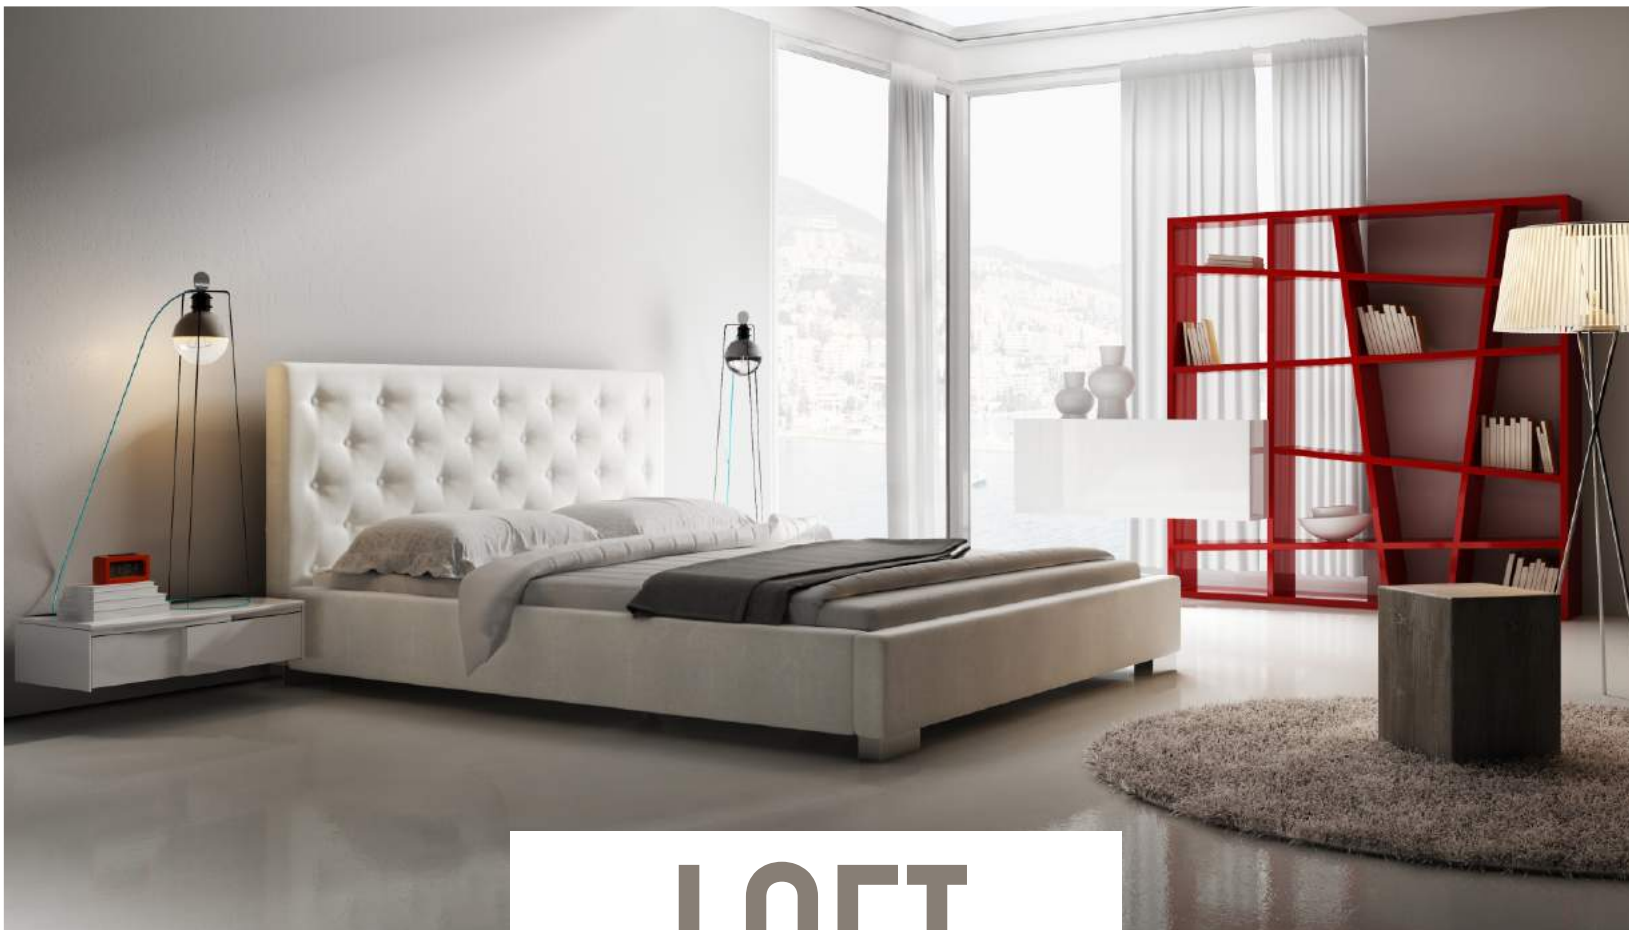

# GUANA

Model Guana wyróżnia się eleganckim tapicerowanym wezgłowiem. Efektowne pikowanie sprawia, że to łóżko o prostych liniach nabiera charakteru i stanowi główną ozdobę sypialni. Świetnie wygląda również w wersji z kryształami lub ozdobnymi guzikami.

# QUADDRO DUO

Model Quaddro Duo to gwarancja wygodę. Jego wysokie wezłowie to ukłón w kierunku osób lubiących nowoczesny design. Opływowy kształt dodaje wnętrzu miękkości i harmonizuje modernistyczne elementy.

# LOFT

Model Loft to łóżko o wysokim, pięknie pikowanym wezgłowi, które można dodatkowo ozdobić guzikami lub kryształami. Maszynowa, tapicerowana konstrukcja spodoba się miłośnikom prostych rozwiązań z nutką stylowego designu. Loft jest łóżkiem ekskluzywnym, które gwarantuje najwyższą jakość snu.